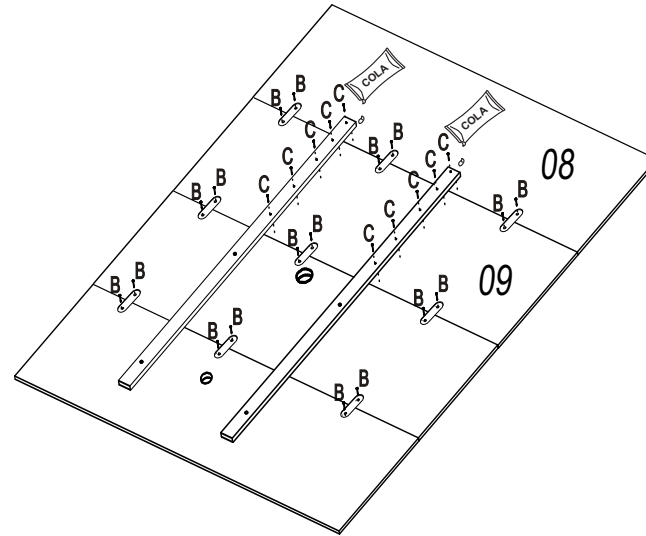

Passo 01

Passo 02

Passo 03

Passo 04

Passo 05

Passo 06