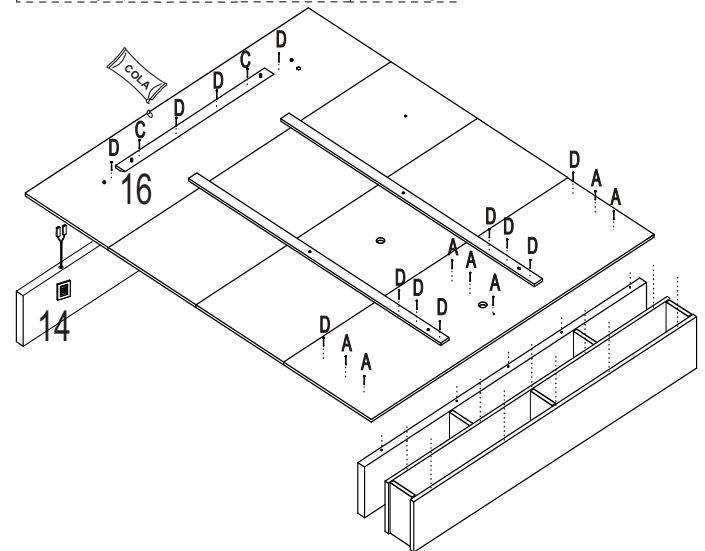

Passo 01

Passo 02

Passo 03

Passo 04

Passo 05

Passo 06