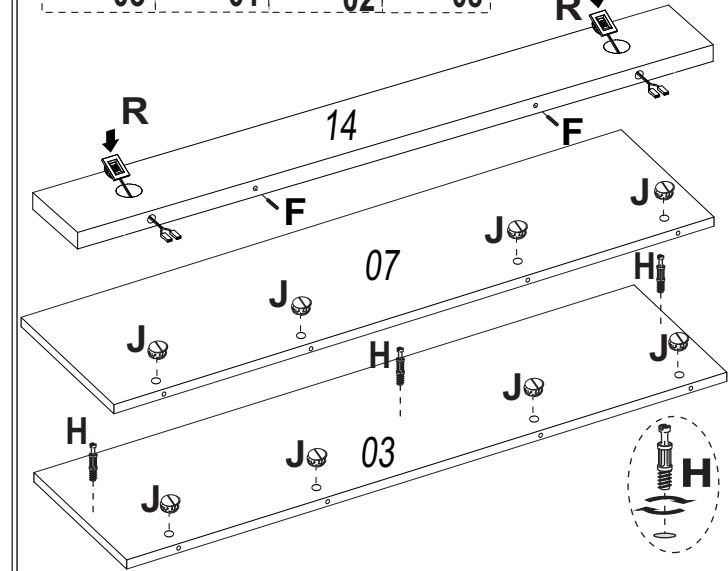

Passo 01

Passo 02

Passo 03

Passo 04

Passo 05

Passo 06