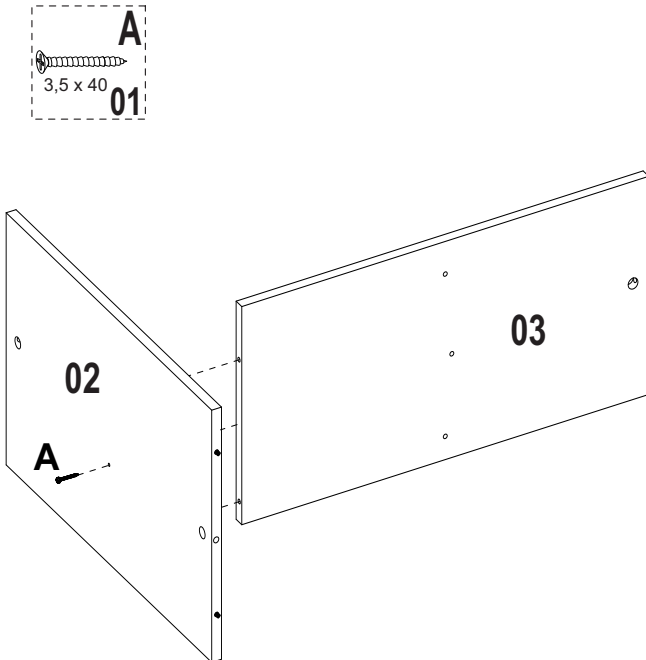

Passo 1

Passo 2

Passo 3

Passo 4

Passo 5