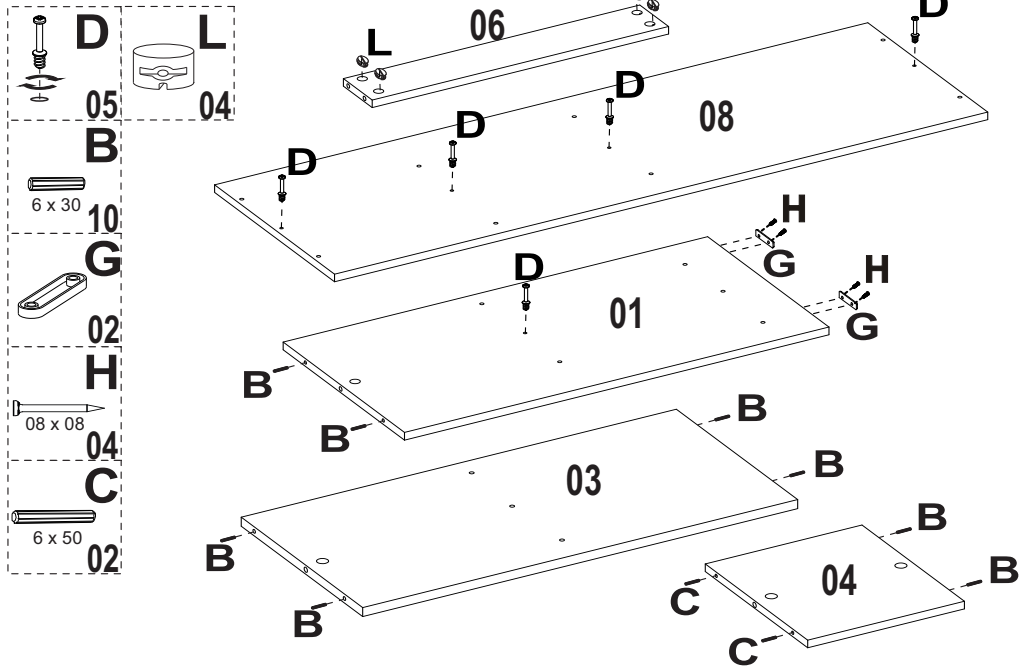

Passo 1

Passo 2

Passo 3

Passo 4

Passo 5