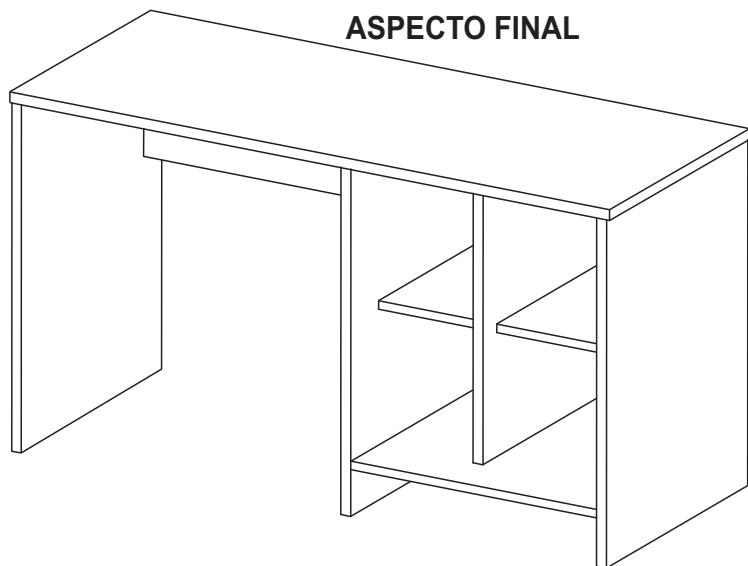

ASPECTO FINAL

ASPECTO FINAL

LISTA DE PEÇAS

Nº	Descrição de Peças	QTD.
01	Lateral Esquerda	01
02	Base	01
03	Divisão	01
04	Prateleira	02
05	Lateral Direita Interna	01
06	Costa da Mesa	01
07	Lateral Direita	01
08	Tampo	01
09	Fundo (64,5 x 24,5 x 3)	01

Mesa Atlanta

	DESCRIÇÃO	QTD
A	 Parafuso 3,5 x 40	07
B	 Cavilha 06 x 30	18
C	 Cavilha 06 x 50	02
D	 Parafuso minifix	06
E	 Tambor minifix	08
F	 Etiqueta	01
G	 Sapata Deslizante	06
H	 Pregos 08 x 08	32
I	 Giz de Correção	01
J	 Tampa cast. minifix	04
K	 Parafuso minifix Duplo	01
L	 Porca cilíndrica 9 x 12	06
M	 Adesivo tapa furo	14