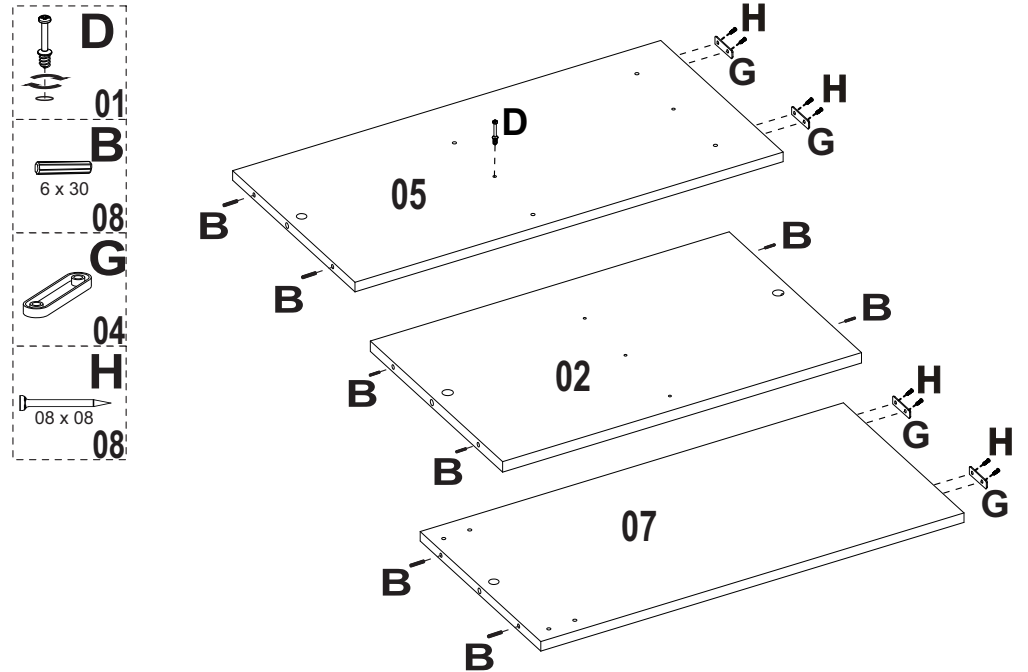

Passo 1

Passo 2

Passo 3

Passo 4

Passo 5