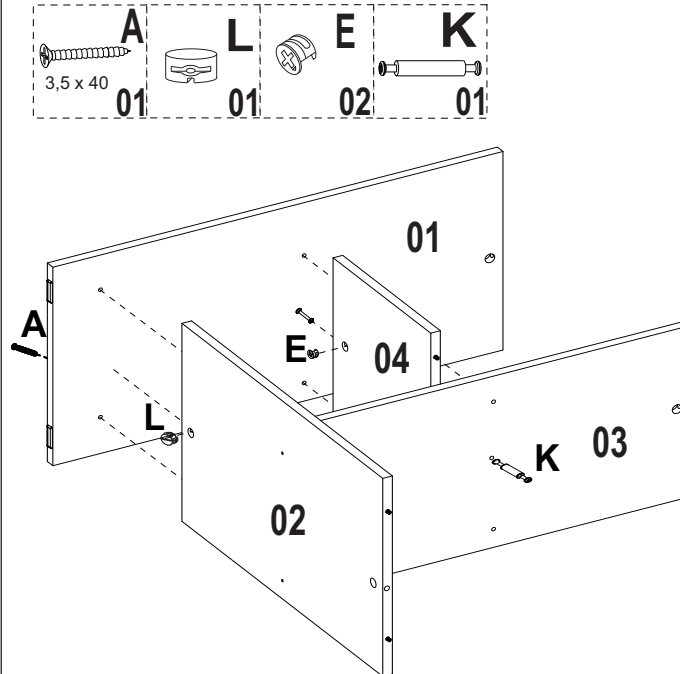

Passo 1

Passo 2

Passo 3

Passo 4

Passo 5