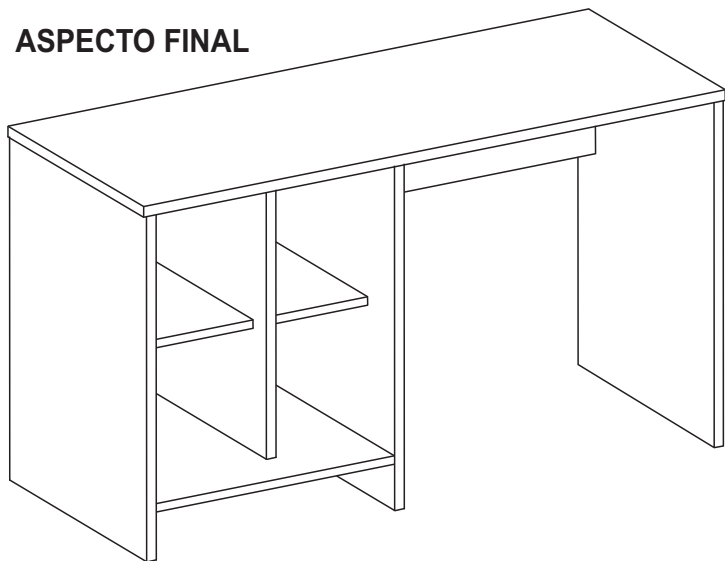

ASPECTO FINAL

ASPECTO FINAL

LISTA DE PEÇAS

Nº	Descrição de Peças	QTD.
01	Lateral Esquerda	01
02	Base	01
03	Divisão	01
04	Prateleira	02
05	Lateral Direita Interna	01
06	Costa da Mesa	01
07	Lateral Direita	01
08	Tampo	01
09	Fundo (64,5 x 24,5 x 3)	01

Mesa Atlanta

	DESCRIÇÃO	QTD
A	 Parafuso 3,5 x 40	07
B	 Cavilha 06 x 30	18
C	 Cavilha 06 x 50	02
D	 Parafuso minifix	06
E	 Tambor minifix	08
F	 Etiqueta	01
G	 Sapata Deslizante	06
H	 Pregos 08 x 08	32
I	 Giz de Correção	01
J	 Tampa cast. minifix	04
K	 Parafuso minifix Duplo	01
L	 Porca cilíndrica 9 x 12	06
M	 Adesivo tapa furo	14