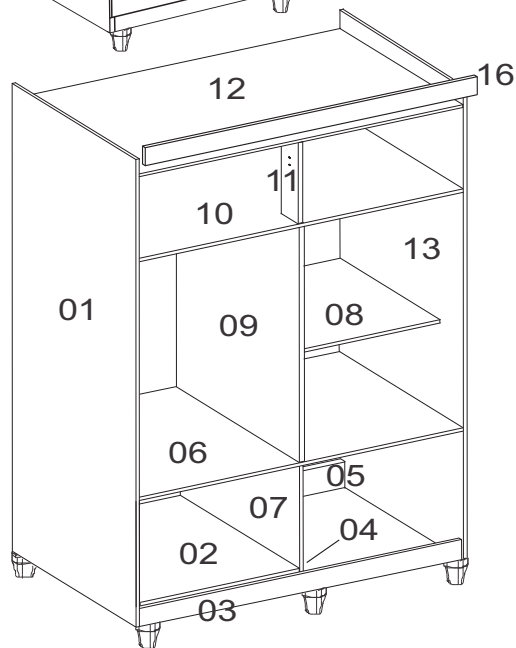

## Roupeiro Honduras 4 portas

### LISTA DE PEÇAS

Nº	Descrição de Peças	QTD.
01	Lateral Esquerda	01
02	Base	01
03	Rodapé Frontal	01
04	Rodapé Interno	01
05	Rodapé Costa	01
06	Tampo da Gaveta	01
07	Divisão Direita Menor	01
08	Prateleira Direita	01
09	Divisão Direita Maior	01
10	Tampo Superior	01
11	Batente Superior Menor	01
12	Chapeu	01
13	Lateral Direita	01
14	Porta Grande	02
15	Porta Pequena	02
16	Vista Superior	01
17	Frente de Gaveta	02
18	Lateral de Gaveta	04
19	Contra Fundo de Gaveta	02
20	Fundo de Gaveta	02
21	Fundo Inferior Lateral	01
22	Fundo Central	01
23	Fundo Superior Maior	01
24	Fundo Maleiro	01

	DESCRIÇÃO	QTD
A	 Parafuso 3,5 x 12	110
B	 Parafuso 4,0 x 25	12
C	 Parafuso 3,5 x 40	32
D	 Cavilha 06 x 30	14
E	 Pregos 08 x 08	90
F	 Pregos 13 x 15	08
G	 Prendedor de Fundo	20
H	 Puxador	06
I	 Par de Corrediças	02
J	 Sachet de cola	01
K	 Etiqueta	01
L	 Giz de Correção	02
M	 Porca cilíndrica 9 x 12	30
N	 Suporte Cabideiro Oblongo	02
O	 Cantoneira	13
P	 Parafuso 4,0 x 25 c/Porca	14
Q	 Dobradiça 26mm	12
R	 Calço Dobradiça 5mm	12
S	 Cavilha 06 x 50	05
T	 Cabideiro	01
U	 Pé cônico	06