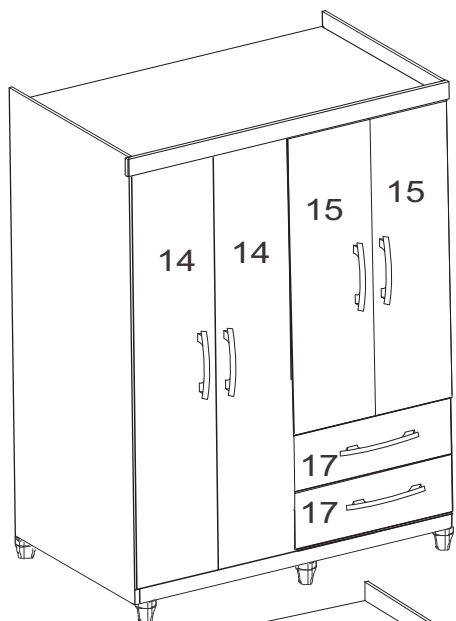

## Roupeiro Honduras 4 portas

### LISTA DE PEÇAS

Nº	Descrição de Peças	QTD.
01	Lateral Esquerda	01
02	Base	01
03	Rodapé Frontal	01
04	Rodapé Interno	01
05	Rodapé Costa	01
06	Tampo da Gaveta	01
07	Divisão Direita Menor	01
08	Prateleira Direita	01
09	Divisão Direita Maior	01
10	Tampo Superior	01
11	Batente Superior Menor	01
12	Chapeu	01
13	Lateral Direita	01
14	Porta Grande	02
15	Porta Pequena	02
16	Vista Superior	01
17	Frente de Gaveta	02
18	Lateral de Gaveta	04
19	Contra Fundo de Gaveta	02
20	Fundo de Gaveta	02
21	Fundo Inferior Lateral	01
22	Fundo Central	01
23	Fundo Superior Maior	01
24	Fundo Maleiro	01