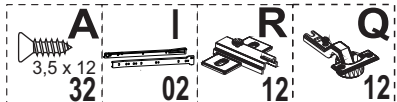

Passo 01

Passo 02

Montagem da gaveta

Passo 03

Passo 04

Passo 05

Passo 06